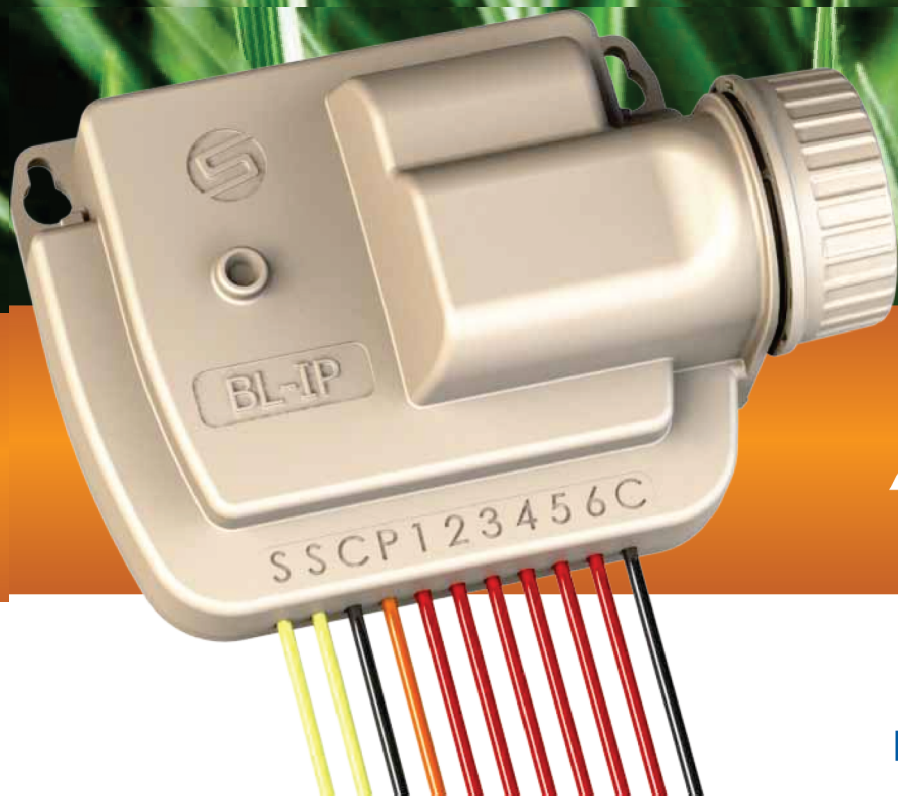

WWW.MAG-RIGATII.RO

**BL-IRIGATIE
AUTOMATIZATA
PENTRU SPATII VERZI**

BL-IP

Programator de irigatie cu baterii

PROGRAMATOR DE IRIGATIE ALIMENTAT CU BATERII COMANDAT PRIN SMARTPHONE SAU TABLETA CU TEHNOLOGIE BLUETOOTH

Aplicatii :

**Irigatia automatizata pentru gradini,
spatii publice, terenuri de sport....**

Caracteristici :

- Comunicare prin bluetooth
- Functioneaza independent fiind alimentate cu baterii de 9V de tipul 6AM6 (standard international) sau 6LR61 (standard european) ce nu sunt incluse in pachet.
- Clasificat IP68 : este 100% rezistent la apa chiar submersibil.
- Compartiment pentru baterii separat rezistent la apa.
- Poate fi montat la interior, exterior sau in cutia de electrovane.
- 3 programe cu 8 prniri pe fiecare
- Memorie permanenta ce salveaza datele in cazul intreruperii alimentarii electrice.

Specificatii :

- Numar de statii: 1, 2, 4 sau 6
- Conexiune pentru electrovane master
- Conexiune pentru senzorul de ploaie
- Raza bluetooth : aproximativ 10 metri
- Testat pe :
 - iPhone 4S, 5, 5S, 5C, iPad 3, 4, Mini, Air (iOS 7.0 minim)
 - Samsung Galaxy S3, S4, S5, Note 2 (Android 4.3 minim)
 - Sony Xperia Z, Z1 compact (Android 4.3 minim)

Specificatii electrice :

- Functioneaza cu baterii de 9V alkaline
- Comanda bobine de 9V si o electrovane master echipata cu bobina de 9V.
- Distanța maxima dintre modul si bobina este de 30m cu cablu de sectiune 1,5mm²